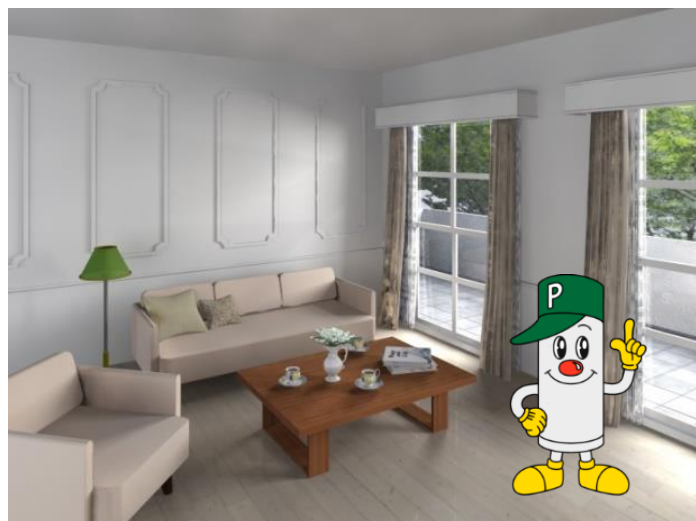

※画像はイメージです

クロス張替え工事 量産タイプクロス
1㎡ 1,500円～(税別)

お部屋の印象はクロスで変わる！
ペットと暮らす方向けのクロスもございます
詳しくはお問合せください！

ダイソン コードレスクリーナー
SV18FFCOM 定価：オープン価格
79,800円(税別)