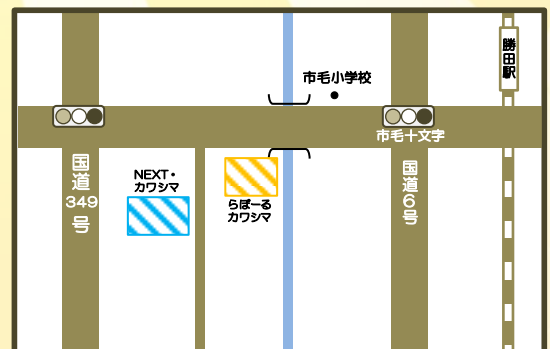

312-0032

ひたちなか市津田2941(本社)

TEL: 029-273-8751 FAX: 029-272-8818

(受付時間: 8:30~17:30まで)

319-1411

日立市川尻町5-4-15(日立営業所)

TEL: 0294-42-7111 FAX: 0294-42-7116

(受付時間: 8:30~17:30まで) ※日祝除く