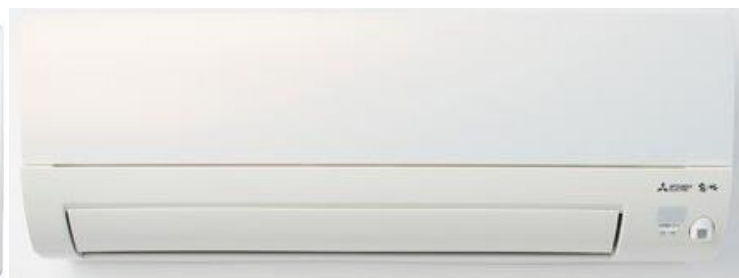

- リビング -

季節を問わないくつろぎ空間

ル
ー
ム
エ
ア
コ
ン

三菱 ルームエアコン
MSZ-JXV3620W (12畳) 定価：390,000円
174,000円 (税別) ※工事費別途

三菱 ルームエアコン **★社長オススメ**
MSZ-AXV2520W (8畳) 定価：280,000円
105,000円 (税別) ※工事費別途

LED照明は寿命が長く、消費電力が低いので電気代節約にピッタリ！
一昔前よりも明るさが増し、付加機能が付いた商品も増えています。選ぶ際はワンランク上の明るさがオススメ！

日立 LED照明 (～12畳)
LEC-AH1210PHW 定価：オープン価格
26,000円 (税別) ※工事費別途

L
E
D
照
明

Panasonic LED照明 (～12畳)
HH-CF1232A 定価：オープン価格
27,500円 (税別) ※工事費別途
☆新商品のため9/18以降の納品となります

薄型でシンプルなデザインは
お部屋の雰囲気を壊しません。
配線不要なので設置も手軽！

Panasonic 火災報知器
SHK4B455 定価：オープン価格
3,000円 (税別)

パワフル&清潔加湿が
できるストリーマ空気清浄機
高感度ホコリセンサー&
ニオイセンサー搭載です！

ダイキン 空気清浄機
ACK55W(W/T) 定価：73,000円
45,000円 (税別)

ガ
ス
暖
房
設
備

一部屋からの床暖房導入に対応！
スリッパ要らず・半袖で過ごせる
あったか～い冬を迎えてみませんか？

ノーリツ 床暖房セット (8畳プラン)
はるとホット 定価：397,750円
320,000円 (税別) ※工事費別途
※温水マット+仕上げ材+リモコン+必要部材含む
※熱源機 GH712W3H含む

リンナイ ガスファンヒーター
SRC-365E 定価：オープン価格
19,800円 (税別) ※工事費別途